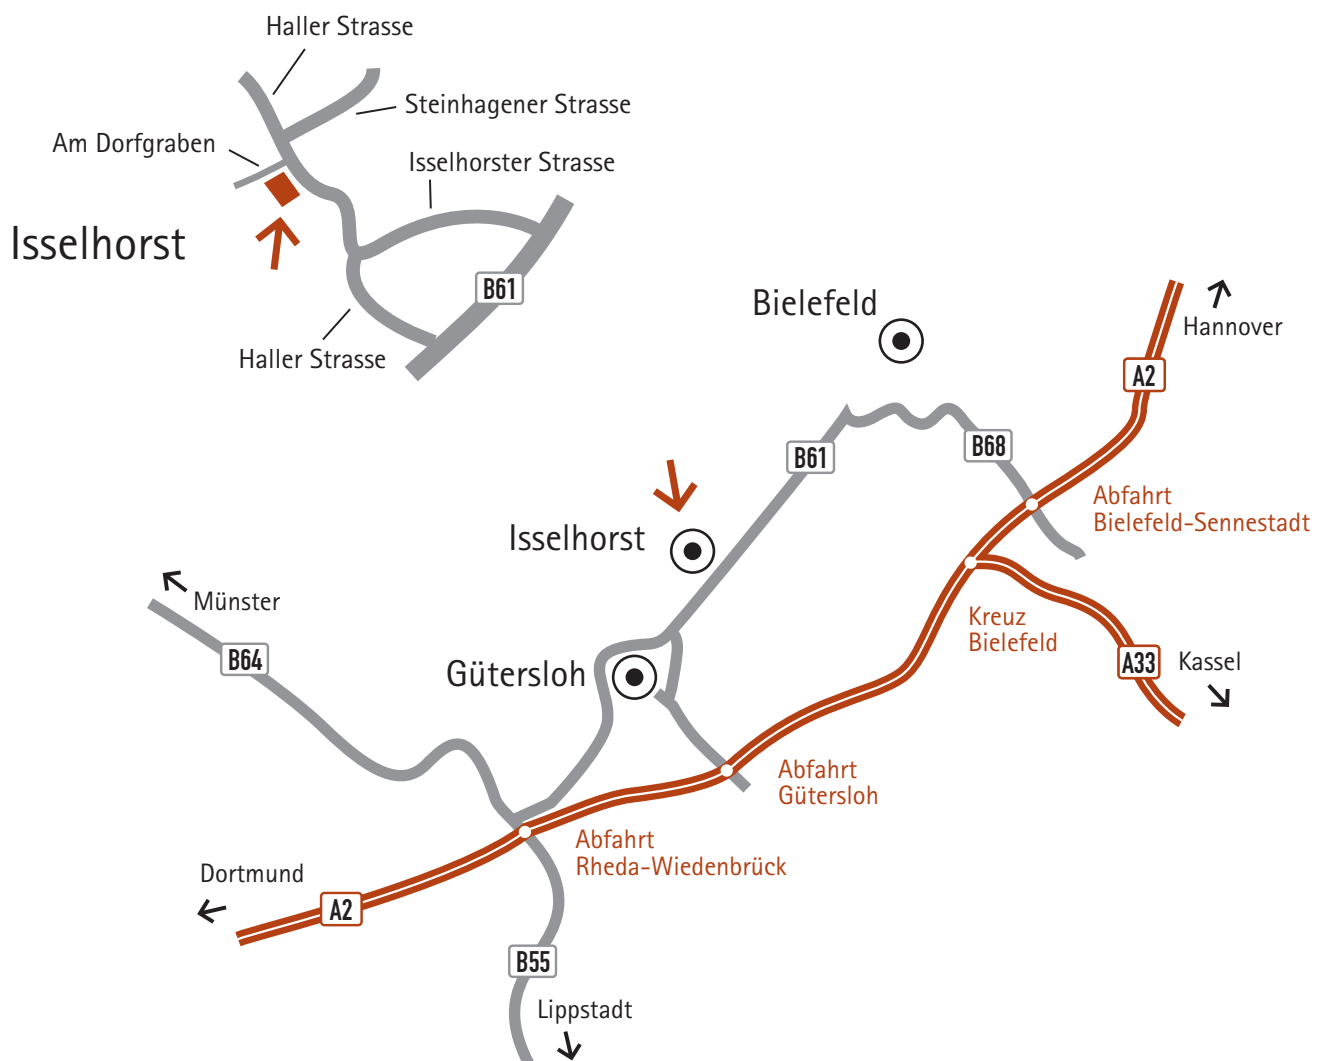

## So finden Sie zu uns

Gütersloh-Isselhorst liegt verkehrsgünstig an der A2 von Hannover nach Dortmund südwestlich von Bielefeld.

Aus Richtung Hannover verlassen Sie die A2 an der Abfahrt Bielefeld-Sennestadt und folgen der B68 Richtung Bielefeld-Brackwede und später Richtung Gütersloh. Der B61 folgen Sie bis zur Ausschilderung Isselhorst.

Aus Richtung Dortmund nehmen Sie die Abfahrt Rheda-Wiedenbrück und folgen der B61 Richtung Gütersloh. Sie durchfahren Gütersloh auf dem Stadtring Richtung Bielefeld. Etwa 4km nach dem Ortsende Gütersloh folgen Sie der Ausschilderung in den Ortskern von Isselhorst.

Wir wünschen Ihnen eine gute Fahrt!

Kleegräfe + Strothmann  
GmbH & Co. KG  
Haller Strasse 117  
33334 Gütersloh